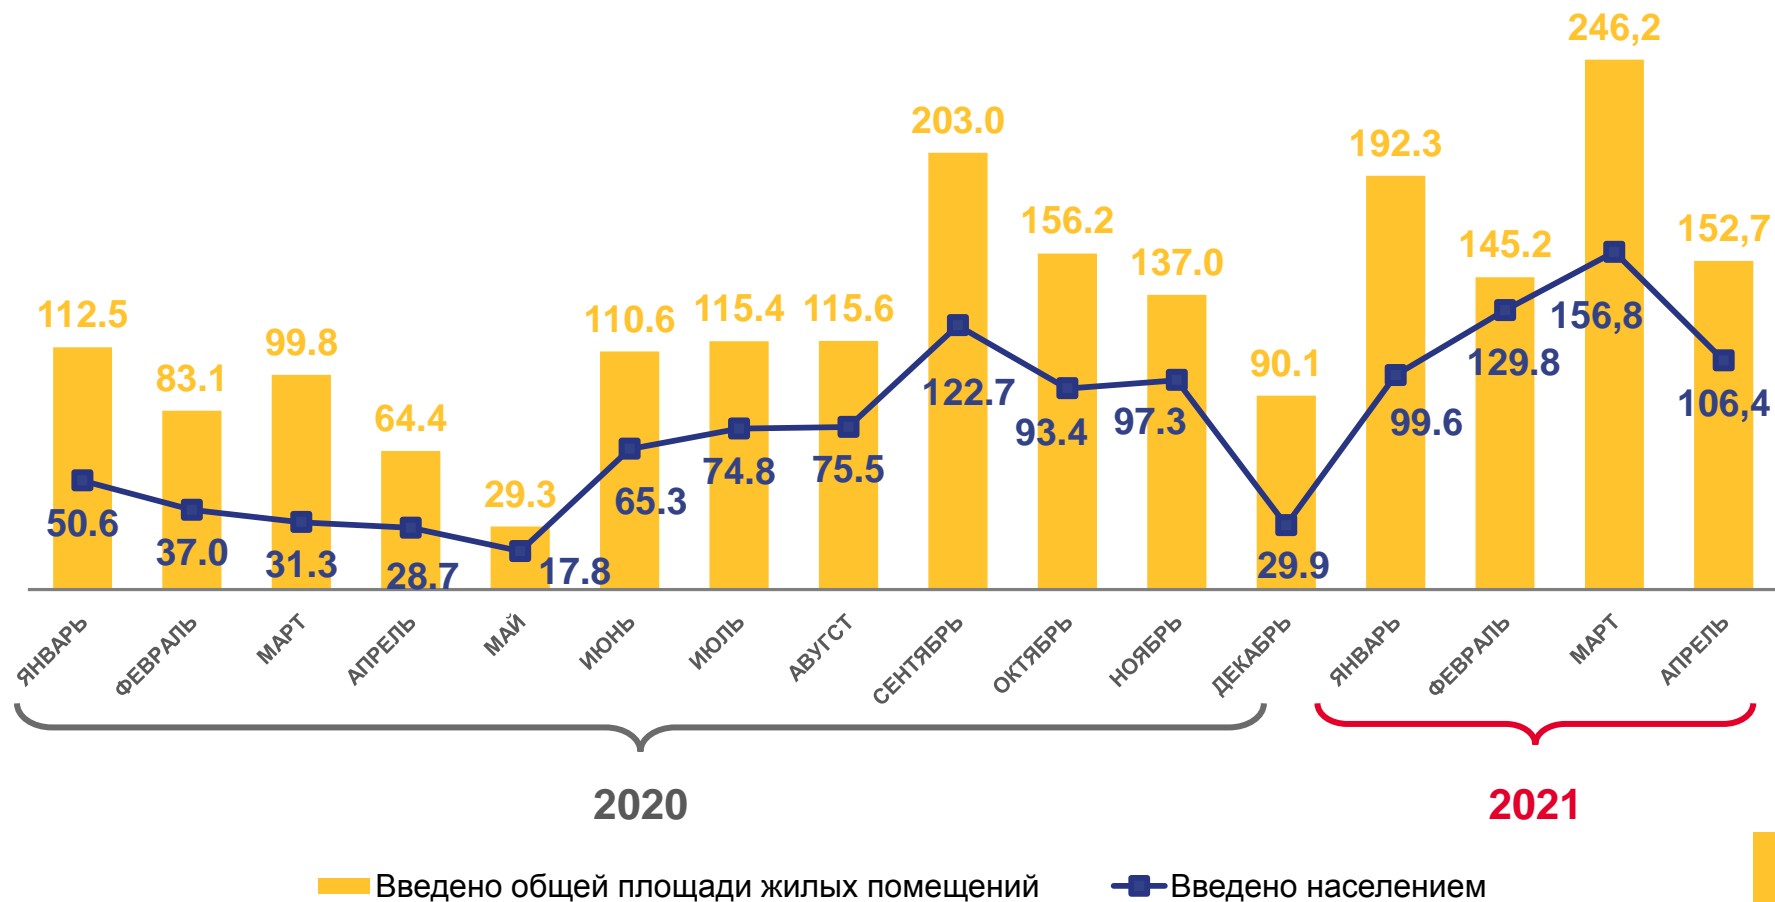

ФЕДЕРАЛЬНАЯ СЛУЖБА
ГОСУДАРСТВЕННОЙ СТАТИСТИКИ

Жилищное строительство в Пермском крае

январь–апрель 2022 года

ВВОД В ДЕЙСТВИЕ ЖИЛЫХ ДОМОВ В ПЕРМСКОМ КРАЕ

ТЫСЯЧ КВАДРАТНЫХ МЕТРОВ

Показатели жилищного строительства

за январь-апрель 2022 года

736,5 ТЫС. КВ. М

Введено жилья

204,7%

к январю-апрелю 2021 года

СТРОИТЕЛЬСТВО ЖИЛЫХ ДОМОВ ПО РЕГИОНАМ ПРИВОЛЖСКОГО ФЕДЕРАЛЬНОГО ОКРУГА

ТЫСЯЧ КВАДРАТНЫХ МЕТРОВ

Ввод общей площади жилых помещений